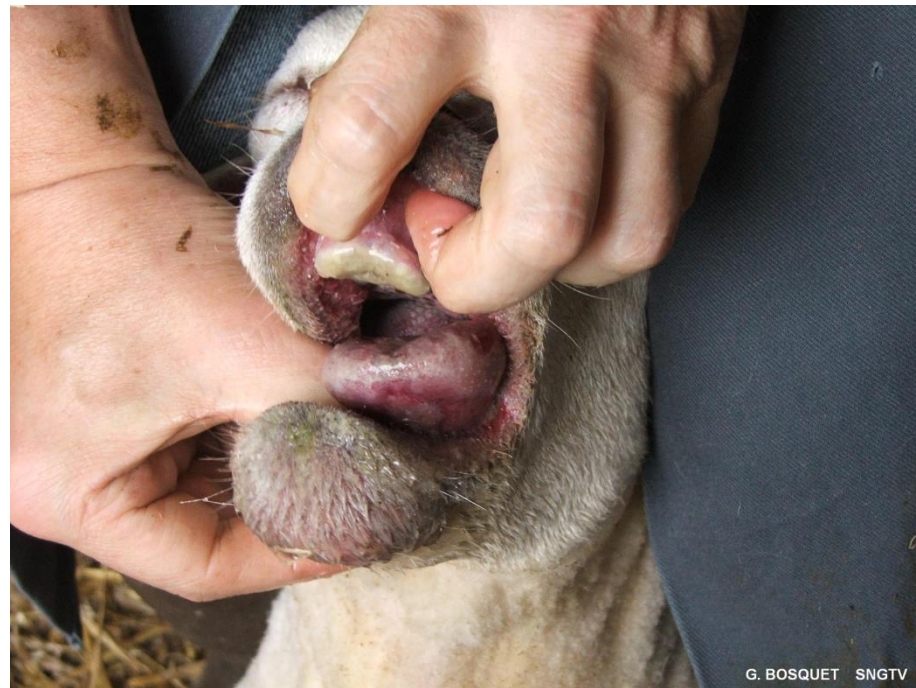

OVINS

- Signes cliniques locaux : la tête
  - Cyanose de la langue (langue bleue)